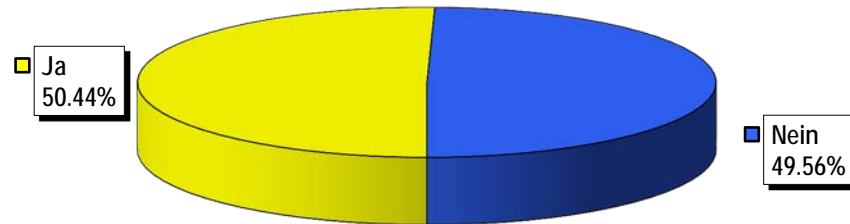

Volksinitiative «Keine Spekulation mit Nahrungsmitteln!»

Schlussresultat

Stimmbeteiligung 66,64%