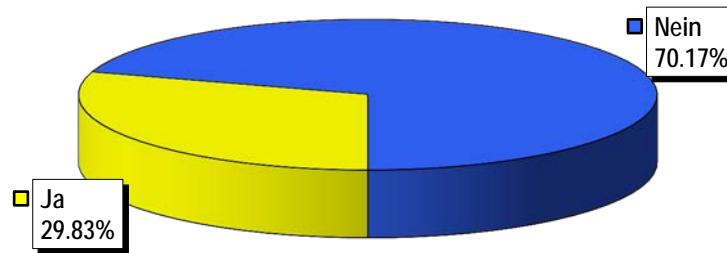

Volksinitiative «Zur Durchsetzung der Ausschaffung krimineller Ausländer (Durchsetzungsinitiative)»

Schlussresultat

Stimmbeteiligung 66,64%