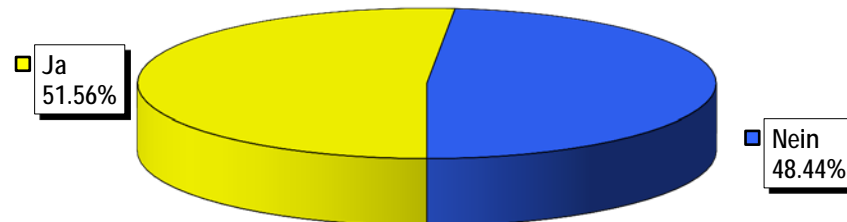

Änderung des Bundesgesetzes über den Strassentransitverkehr im Alpengebiet (STVG) (Sanierung Gotthard-Strassentunnel)

Schlussresultat

Stimmbeteiligung 66,64%