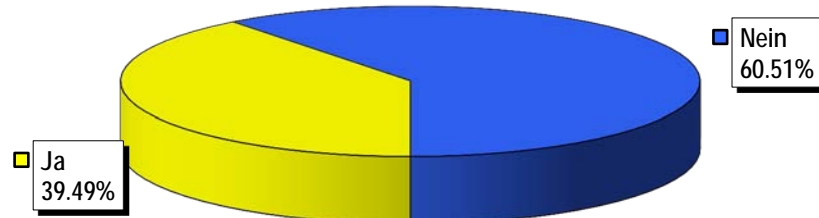

Kanton Basel-Stadt

Eidgenössische Abstimmung vom 28. Februar 2016

Schlussresultat

Volksinitiative «Für Ehe und Familie - gegen die Heiratsstrafe»

Schlussresultat

Wahllokale	Stimmrechtsausweise	Stimmzettel				Stimmen	
		eingelegte	leere	ungültige	Total gültige	Ja	Nein
Bahnhof SBB	1'166	1'164	61	0	1'103	393	710
Rathaus	1'212	1'212	60	0	1'152	362	790
Polizeiwache Clara	521	521	25	1	495	145	350
Basel brieflich Stimmende	59'832	59'826	2'271	8	57'547	21'568	35'979
Total Basel	62'731	62'723	2'417	9	60'297	22'468	37'829
Riehen Gemeindehaus	275	275	4	0	271	135	136
Riehen brieflich Stimmende	9'214	9'195	322	5	8'868	4'634	4'234
Total Riehen	9'489	9'470	326	5	9'139	4'769	4'370
Bettingen Gemeindehaus	18	18	0	0	18	15	3
Bettingen brieflich Stimmende	533	533	11	0	522	309	213
Total Bettingen	551	551	11	0	540	324	216
Elektronisch Stimmende AS	2'026	2'026	52	0	1'974	749	1'225
Brieflich Stimmende AS	1'185	1'184	33	0	1'151	557	594
Total Auslandschweizer (AS)	3'211	3'210	85	0	3'125	1'306	1'819
Total Kanton	75'982	75'954	2'839	14	73'101	28'867	44'234

Volksinitiative «Für Ehe und Familie - gegen die Heiratsstrafe»

Schlussresultat

Stimmbeteiligung 66,64%

Volksinitiative «Zur Durchsetzung der Ausschaffung krimineller Ausländer (Durchsetzungsinitiative)»

Volksinitiative «Zur Durchsetzung der Ausschaffung krimineller Ausländer (Durchsetzungsinitiative)»

Schlussresultat

Stimmbeteiligung 66,64%

Volksinitiative «Keine Spekulation mit Nahrungsmitteln!»

Schlussresultat