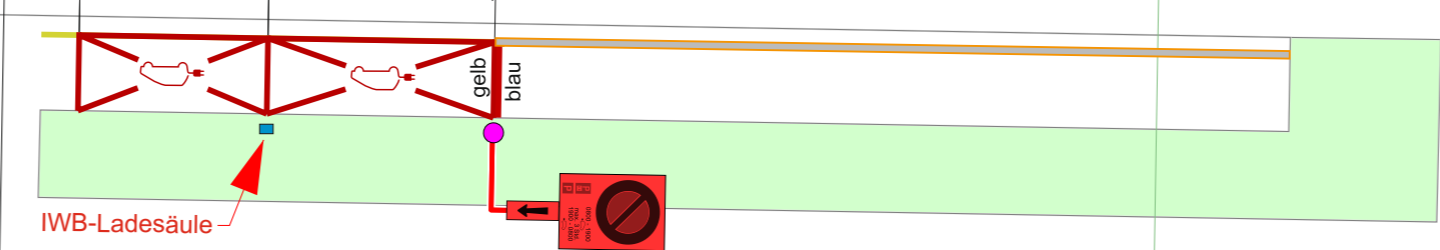

Am Mühleleich (00035294)

Am Mühleleich (00035296)

Lörracherstrasse (00034349)

Lörracherstrasse (00034343)

2.00 5.00 6.00

IWB-Ladesäule

gelb

blau

Gewerbehaustrasse (00035802)

Bau- und Verkehrsdepartement
des Kantons Basel-Stadt
Mobilität
Abteilung Verkehrstechnik

Projekt **Lörracherstrasse Ladestation**

104170 2026-03-10_bop_05
2026-05-20_bop_03

Projektnummer Kürzel-Datum/Index-Zusatz **Masstab 1:200**