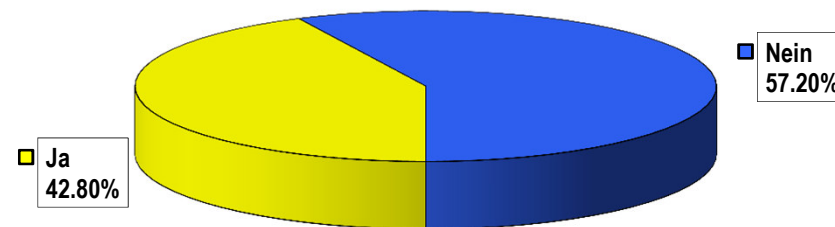

Volksinitiative vom 26. November 2015 «Für gesunde sowie umweltfreundlich und fair hergestellte Lebensmittel (Fair-Food-Initiative)»

Schlussresultat

Stimmbeteiligung 42,93%