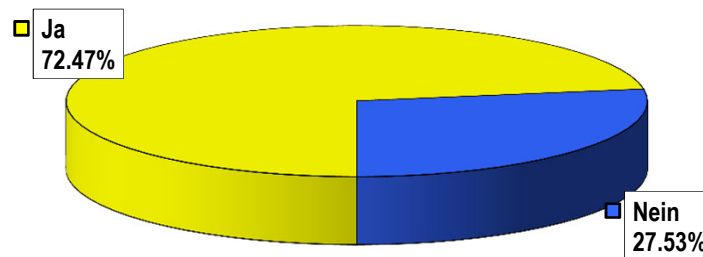

Bundesbeschluss vom 13. März 2018 über die Velowege sowie die Fuss- und Wanderwege

Schlussresultat

Stimmbeteiligung 42,93%