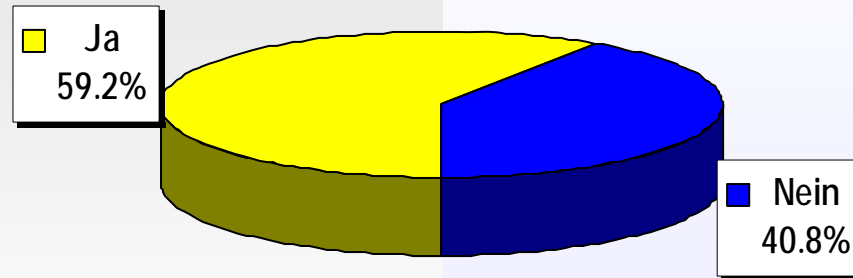

Bundesgesetz vom 16.12.2005 über die Ausländerinnen und Ausländer (AuG)

Endergebnisse

Stimmbeteiligung: 56.5 %

Änderung des Asylgesetzes (AsylG) vom 16.12.2005

Endergebnisse

(3) Änderung des Asylgesetzes							
Wahllokale	Stimmrechts- ausweise	Stimmzettel			Stimmen		
		eingelegte	leere	ungültige	Total gültige	Ja	Nein
Bahnhof SBB	1'160	1'158	28	1	1'129	485	644
Rathaus	1'402	1'402	30	0	1'372	597	775
Bezirkswache Kleinbasel	454	453	5	0	448	170	278
Basel Brieflich Stimmende	50'193	49'809	564	15	49'230	28'906	20'324
Total Basel	53'209	52'822	627	16	52'179	30'158	22'021
Riehen Gemeindehaus	426	425	11	0	414	250	164
Riehen Brieflich Stimmende	8'371	8'343	115	4	8'224	5'519	2'705
Total Riehen	8'797	8'768	126	4	8'638	5'769	2'869
Bettingen Gemeindehaus	16	16	0	0	16	13	3
Bettingen Brieflich Stimmende	423	423	4	0	419	282	137
Total Bettingen	439	439	4	0	435	295	140
Auslandschweizer/-innen	2'400	2'378	12	0	2'366	1'468	898
Total Kanton	64'845	64'407	769	20	63'618	37'690	25'928

Änderung des Asylgesetzes (AsylG) vom 16.12.2005

Endergebnisse

Stimmbeteiligung: 56.4 %

Kennzahlen

Endergebnisse

	Stimmberechtigte	Durchschnittliche Stimmbeteiligung	Durchschnittlicher Anteil der Brieflich Stimmenden
Basel	93'798	56.3%	94.3%
Riehen	14'120	61.9%	95.1%
Bettingen	730	60.0%	96.3%
Auslandschweizer/-innen *	5'458	43.5%	100.0%
Total Kanton	114'106	56.4%	94.7%