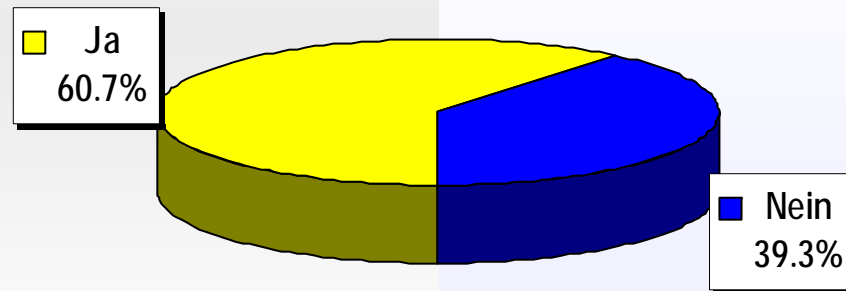

Volksinitiative vom 09.10.2002 "Nationalbankgewinne für die AHV"

Endergebnisse

Stimmbeteiligung: 56.2%

Bundesgesetz vom 16.12.2005 über die Ausländerinnen und Ausländer (AuG)

Endergebnisse

(2) Bundesgesetz «Ausländerinnen und Ausländer»							
Wahllokale	Stimmrechtsausweise	Stimmzettel			Stimmen		
		eingelegte	leere	ungültige	Total gültige	Ja	Nein
Bahnhof SBB	1'160	1'158	28	1	1'129	538	591
Rathaus	1'402	1'401	35	0	1'366	639	727
Bezirkswache Kleinbasel	454	450	6	0	444	165	279
Basel Brieflich Stimmende	50'193	49'925	653	12	49'260	29'546	19'714
Total Basel	53'209	52'934	722	13	52'199	30'888	21'311
Riehen Gemeindehaus	426	424	13	0	411	266	145
Riehen Brieflich Stimmende	8'371	8'331	106	4	8'221	5'697	2'524
Total Riehen	8'797	8'755	119	4	8'632	5'963	2'669
Bettingen Gemeindehaus	16	16	0	0	16	14	2
Bettingen Brieflich Stimmende	423	423	6	0	417	293	124
Total Bettingen	439	439	6	0	433	307	126
Auslandschweizer/-innen	2'400	2'380	15	0	2'365	1'493	872
Total Kanton	64'845	64'508	862	17	63'629	38'651	24'978

Bundesgesetz vom 16.12.2005 über die Ausländerinnen und Ausländer (AuG)

Endergebnisse

Stimmbeteiligung: 56.5 %

Änderung des Asylgesetzes (AsylG) vom 16.12.2005

Endergebnisse

(3) Änderung des Asylgesetzes							
Wahllokale	Stimmrechts- ausweise	Stimmzettel			Stimmen		
		eingelegte	leere	ungültige	Total gültige	Ja	Nein
Bahnhof SBB	1'160	1'158	28	1	1'129	485	644
Rathaus	1'402	1'402	30	0	1'372	597	775
Bezirkswache Kleinbasel	454	453	5	0	448	170	278
Basel Brieflich Stimmende	50'193	49'809	564	15	49'230	28'906	20'324
Total Basel	53'209	52'822	627	16	52'179	30'158	22'021
Riehen Gemeindehaus	426	425	11	0	414	250	164
Riehen Brieflich Stimmende	8'371	8'343	115	4	8'224	5'519	2'705
Total Riehen	8'797	8'768	126	4	8'638	5'769	2'869
Bettingen Gemeindehaus	16	16	0	0	16	13	3
Bettingen Brieflich Stimmende	423	423	4	0	419	282	137
Total Bettingen	439	439	4	0	435	295	140
Auslandschweizer/-innen	2'400	2'378	12	0	2'366	1'468	898
Total Kanton	64'845	64'407	769	20	63'618	37'690	25'928