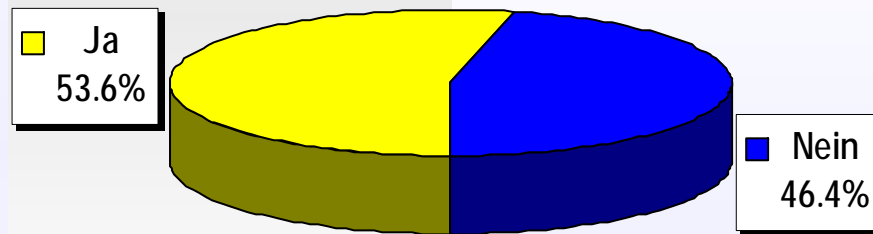

Volksinitiative vom 09.10.2002 "Nationalbankgewinne für die AHV"

Endergebnisse

(1) Initiative «Nationalbankgewinne für die AHV»							
Wahllokale	Stimmrechts- ausweise	Stimmzettel				Stimmen	
		eingelegte	leere	ungültige	Total gültige	Ja	Nein
Bahnhof SBB	1'160	1'145	59	0	1'086	520	566
Rathaus	1'402	1'379	71	0	1'308	655	653
Bezirkswache Kleinbasel	454	446	21	0	425	227	198
Basel Brieflich Stimmende	50'193	49'586	1'090	11	48'485	26'942	21'543
Total Basel	53'209	52'556	1'241	11	51'304	28'344	22'960
Riehen Gemeindehaus	426	424	18	0	406	184	222
Riehen Brieflich Stimmende	8'371	8'295	167	4	8'124	3'880	4'244
Total Riehen	8'797	8'719	185	4	8'530	4'064	4'466
Bettingen Gemeindehaus	16	16	0	0	16	7	9
Bettingen Brieflich Stimmende	423	420	4	0	416	153	263
Total Bettingen	439	436	4	0	432	160	272
Auslandschweizer/-innen	2'400	2'370	49	0	2'321	951	1'370
Total Kanton	64'845	64'081	1'479	15	62'587	33'519	29'068

Volksinitiative vom 09.10.2002 "Nationalbankgewinne für die AHV"

Endergebnisse

Stimmbeteiligung: 56.2%

Bundesgesetz vom 16.12.2005 über die Ausländerinnen und Ausländer (AuG)

Endergebnisse

(2) Bundesgesetz «Ausländerinnen und Ausländer»							
Wahllokale	Stimmrechtsausweise	Stimmzettel			Stimmen		
		eingelegte	leere	ungültige	Total gültige	Ja	Nein
Bahnhof SBB	1'160	1'158	28	1	1'129	538	591
Rathaus	1'402	1'401	35	0	1'366	639	727
Bezirkswache Kleinbasel	454	450	6	0	444	165	279
Basel Brieflich Stimmende	50'193	49'925	653	12	49'260	29'546	19'714
Total Basel	53'209	52'934	722	13	52'199	30'888	21'311
Riehen Gemeindehaus	426	424	13	0	411	266	145
Riehen Brieflich Stimmende	8'371	8'331	106	4	8'221	5'697	2'524
Total Riehen	8'797	8'755	119	4	8'632	5'963	2'669
Bettingen Gemeindehaus	16	16	0	0	16	14	2
Bettingen Brieflich Stimmende	423	423	6	0	417	293	124
Total Bettingen	439	439	6	0	433	307	126
Auslandschweizer/-innen	2'400	2'380	15	0	2'365	1'493	872
Total Kanton	64'845	64'508	862	17	63'629	38'651	24'978