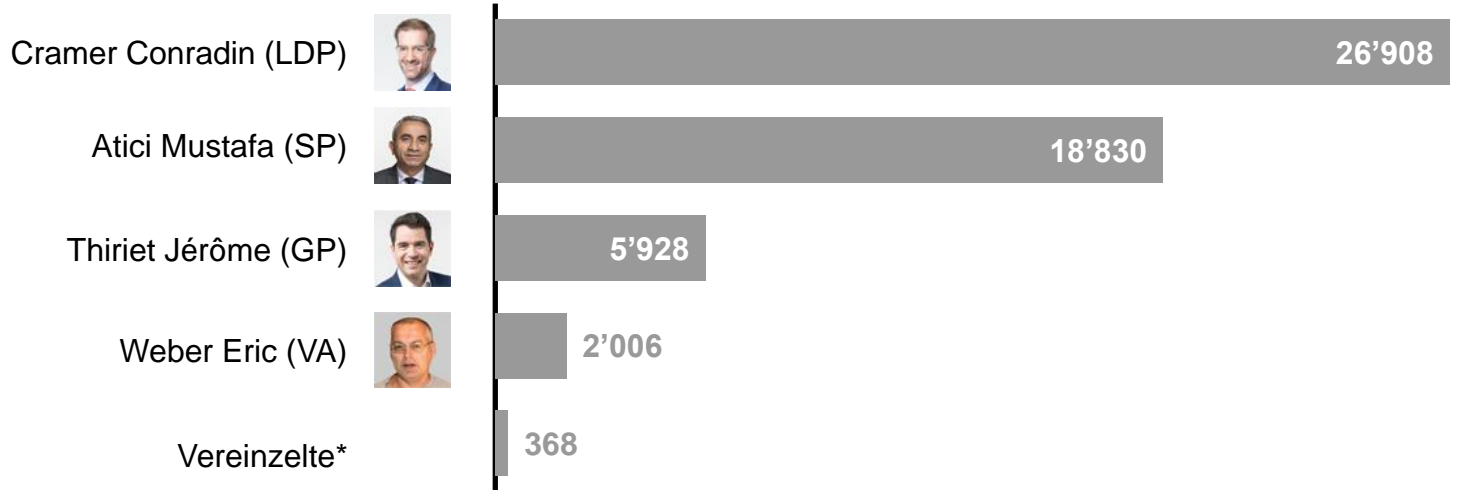

Stimmenzahl der Kandidierenden

Stimmen haben erhalten: 2. Wahlgang am 7.4.2024 Absolutes Mehr: 27'559

*Eine namentliche Auflistung der Vereinzelten mit mehr als 100 Stimmen finden Sie auf www.wahlen.bs.ch.
Diese Resultate sind provisorisch bis zur amtlichen Publikation im Kantonsblatt.