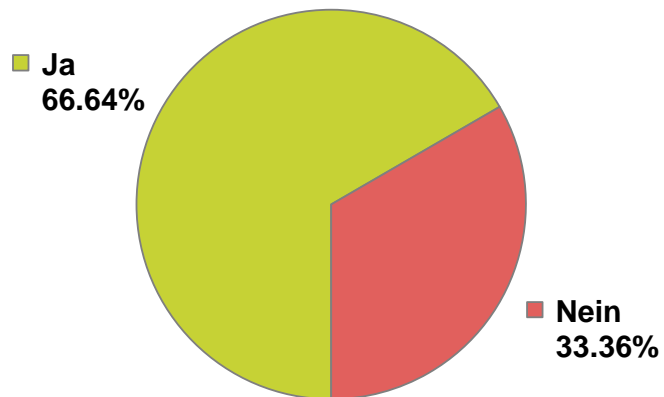

**Änderung vom 19. März 2021 des
Covid-19-Gesetzes**

Vorlage 1

Volksinitiative «Für eine starke Pflege (Pflegeinitiative)»

Schlussresultat

Wahllokale	Stimmrechts- ausweise	eingelegte	Stimmzettel			Stimmen	
			leere	ungültige	Total gültige	Ja	Nein
Bahnhof SBB	764	764	30	0	734	545	189
Rathaus	1'620	1'620	52	1	1'567	1'207	360
Polizeiwache Clara	627	627	18	0	609	475	134
Basel brieflich Stimmende	58'130	58'066	1'108	29	56'929	38'533	18'396
Total Basel	61'141	61'077	1'208	30	59'839	40'760	19'079
Riehen Gemeindehaus	322	322	9	0	313	219	94
Riehen brieflich Stimmende	9'197	9'188	147	6	9'035	5'383	3'652
Total Riehen	9'519	9'510	156	6	9'348	5'602	3'746
Bettingen Gemeindehaus	14	14	0	0	14	8	6
Bettingen brieflich Stimmende	510	510	8	0	502	248	254
Total Bettingen	524	524	8	0	516	256	260
Persönlich an der Urne Stimmende AS	25	25	2	0	23	18	5
Brieflich Stimmende AS	2'551	2'546	36	7	2'503	1'499	1'004
Total Auslandschweizer (AS)	2'576	2'571	38	7	2'526	1'517	1'009
Total Kanton	73'760	73'682	1'410	43	72'229	48'135	24'094

Vorlage 1

Volksinitiative «Für eine starke Pflege (Pflegeinitiative)»

Schlussresultat

Stimmbeteiligung 64.66%

Vorlage 2

Volksinitiative «Bestimmung der Bundesrichterinnen und Bundesrichter im Losverfahren (Justiz-Initiative)»