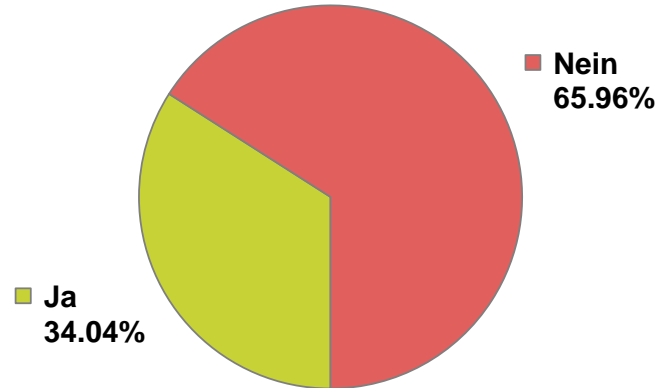

Vorlage 1

Volksinitiative «Für eine starke Pflege (Pflegeinitiative)»

Schlussresultat

Stimmbeteiligung 64.66%

Vorlage 2

Volksinitiative «Bestimmung der Bundesrichterinnen und Bundesrichter im Losverfahren (Justiz-Initiative)»

Schlussresultat

Wahllokale	Stimmrechts- ausweise	eingelegte	Stimmzettel			Stimmen	
			leere	ungültige	Total gültige	Ja	Nein
Bahnhof SBB	764	764	48	1	715	323	392
Rathaus	1'620	1'620	168	1	1'451	638	813
Polizeiwache Clara	627	627	49	0	578	238	340
Basel brieflich Stimmende	58'130	58'066	3'317	34	54'715	18'527	36'188
Total Basel	61'141	61'077	3'582	36	57'459	19'726	37'733
Riehen Gemeindehaus	322	322	19	0	303	115	188
Riehen brieflich Stimmende	9'197	9'188	373	5	8'810	2'836	5'974
Total Riehen	9'519	9'510	392	5	9'113	2'951	6'162
Bettingen Gemeindehaus	14	14	1	0	13	4	9
Bettingen brieflich Stimmende	510	510	17	0	493	157	336
Total Bettingen	524	524	18	0	506	161	345
Persönlich an der Urne Stimmende AS	25	25	3	0	22	14	8
Brieflich Stimmende AS	2'551	2'546	71	7	2'468	831	1'637
Total Auslandschweizer (AS)	2'576	2'571	74	7	2'490	845	1'645
Total Kanton	73'760	73'682	4'066	48	69'568	23'683	45'885

Vorlage 2

Volksinitiative «Bestimmung der Bundesrichterinnen und Bundesrichter im Losverfahren (Justiz-Initiative)»

Schlussresultat

Stimmbeteiligung 64.66%

Vorlage 3

Änderung vom 19. März 2021 des Bundesgesetzes über die gesetzlichen Grundlagen für Verordnungen des Bundesrates zur Bewältigung der Covid-19-Epidemie