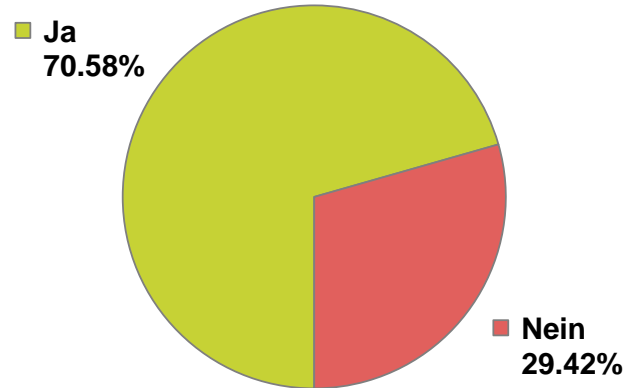

Vorlage 3

Änderung vom 19. März 2021 des Bundesgesetzes über die gesetzlichen Grundlagen für Verordnungen des Bundesrates zur Bewältigung der Covid-19-Epidemie

Schlussresultat

Stimmbeteiligung 64.66%